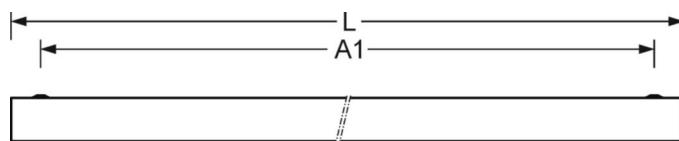

DEEP-LINK

<https://www.regiolum.de/ru/article/62125016670>

Ссылка	LED 7400lm 950
ηLB	100 %
Φ ↓/↑	100 % / 0 %
UGR поп./вдоль	18.5 / 18.5
дисплей	65° < 3000cd/m²

Оптика

Оснастка	LED, цветопередача/оттенок света CRI ≥ 90 / 5000K
Допуск для координаты цветности (MacAdam)	3SDCM
Фотобиологическая безопасность (светильник)	RG0
Номинальный световой поток	7394lm
Номинальный световой поток-при дежурном освещении	7394lm
Срок службы LED	80000h L80/B10 (Tq 35°C), 90000h L80/B10 (Tq 25°C), 40000h L90/B10 (Tq 25°C)
светоотдача светильников	109lm/W
UGR поп./вдоль	18.5 / 18.5

Механика

цвет корпуса	белый стандартный для электротехники RAL 9016
размеры (LxWxH/DxH)	1173mm x 340mm x 75mm
Потолочная система	потолки с вырезами (AD)
вес (нетто)	11.5kg
Кабельный ввод KE (X/Y)	65mm/150mm
Вид монтажа	Потолочная одиночная установка, Монтаж потолочных магистралей, Встройка в потолки стерильных помещений, настенная установка отдельных светильников

размеры

L	1173 mm	Длина
В	340 mm	Ширина
Н	75 mm	Высота
A1	1108 mm	Расстояние между точками крепежа при одиночной установке
A3	65 mm	Расстояние между точками крепежа между светильниками в световой п
X	65 mm	Расстояние от ввода проводов до середины светильника по оси X (вдо
Y	150 mm	Расстояние от ввода проводов до середины светильника по оси Y (поп