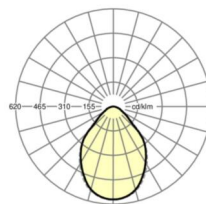

параметры

номер заказа	62125016670
код EAN	4020863384600
номер таможенного тарифа	94051190
Знак прохождения контроля	IP 65, класс защиты I, γ 65°<3000 cd/m², F, D, Помещения особой чистоты, HACCP DIN10500/Food/IFS/BRC, Indoor, CE
Степень ударопрочности IK	IK07 (-20°C bis 35°C)
Температура окружения	ta -20°C в 35°C
Особые свойства	Готовность к IoT «Ready for IoT»
Гарантийный срок	7 лет

электротехника

Балласт	Электронный драйвер DALI2 (1 штука)
Мощность системы	68W
сетевое напряжение	230V/50Hz
автоматический предохранитель (пусковой ток)	15 штук/B10, 24 штук/B16, 24 штук/C10, 40 штук/C16
класс энергосбережения/Источник света	D

DEEP-LINK

<https://www.regiolum.de/ru/article/62125016670>